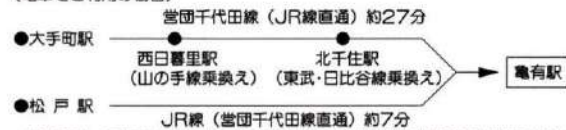

かめあり リリオホール案内図

所在地 葛飾区亀有3-26-1 リリオ館

TEL { 03-5680-2222 (代表)
03-5680-3333 (チケットセンター)

交通案内

(電車をご利用の場合)

(バスをご利用の場合)

●京成バス JR新小岩駅⇔JR亀有駅 ●東武バス JR三郷駅⇔JR亀有駅