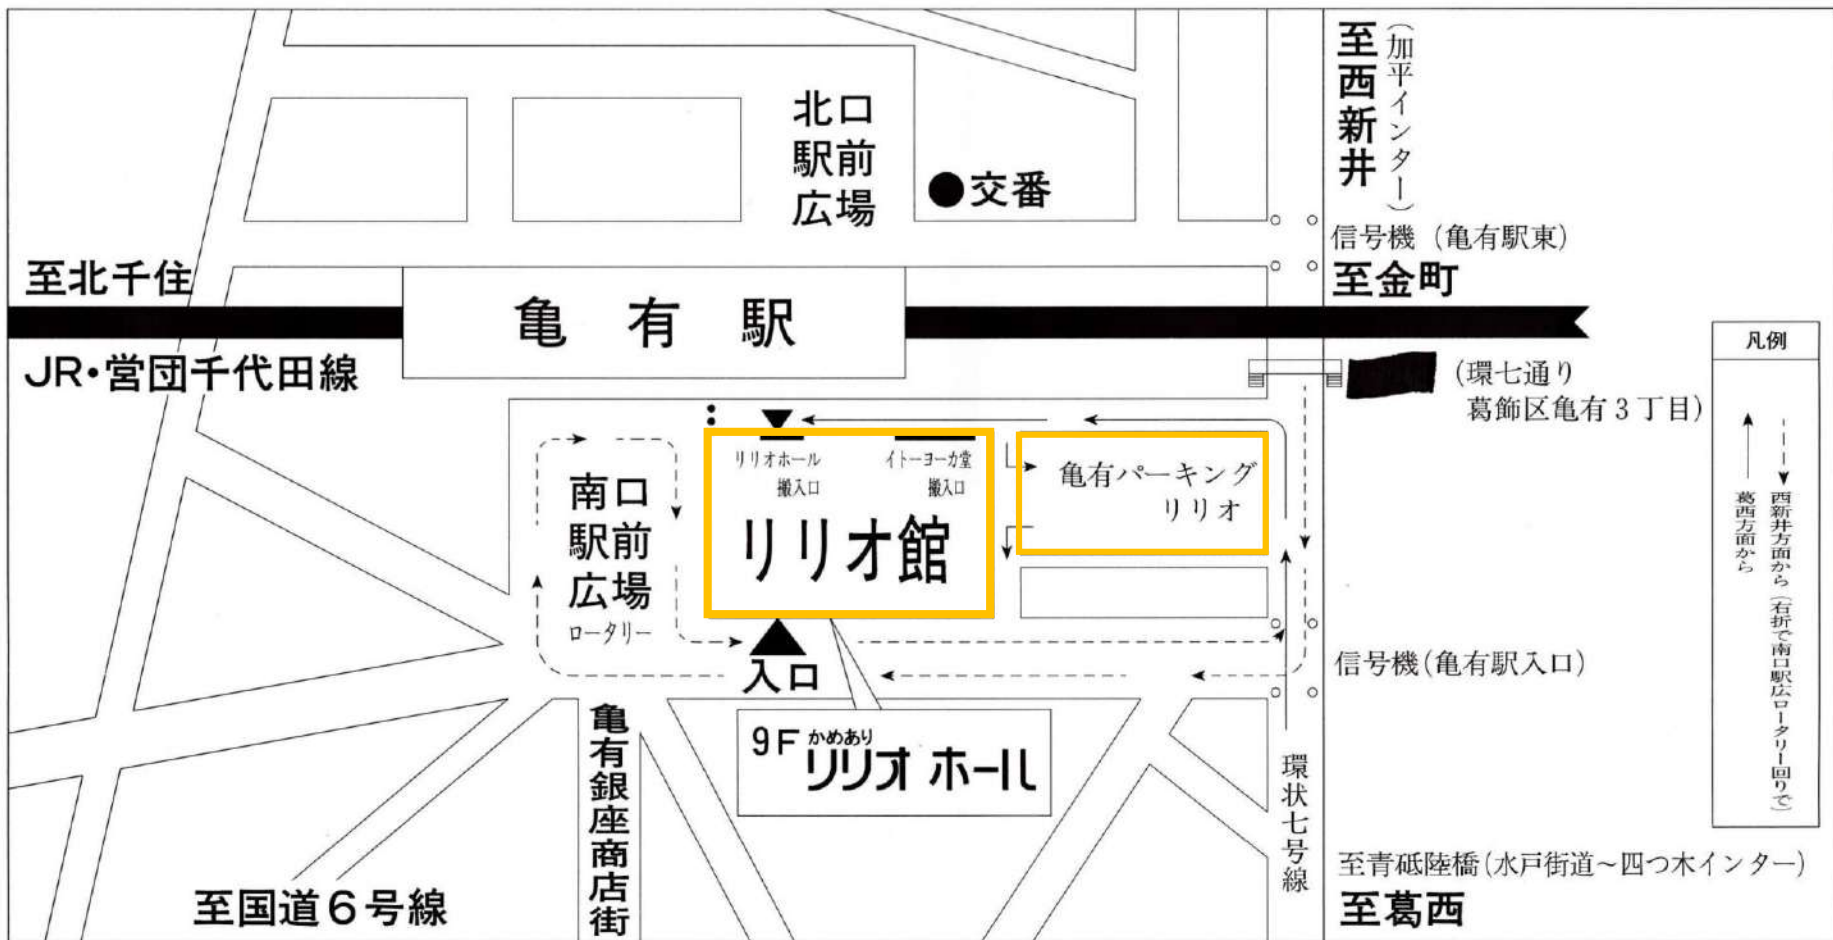

かめあり リリオホール案内図

所在地 葛飾区亀有3-26-1 リリオ館

TEL { 03-5680-2222 (代表)
03-5680-3333 (チケットセンター)

交通案内

(電車をご利用の場合)

(バスをご利用の場合)

●京成バス JR新小岩駅⇔JR亀有駅 ●東武バス JR三郷駅⇔JR亀有駅